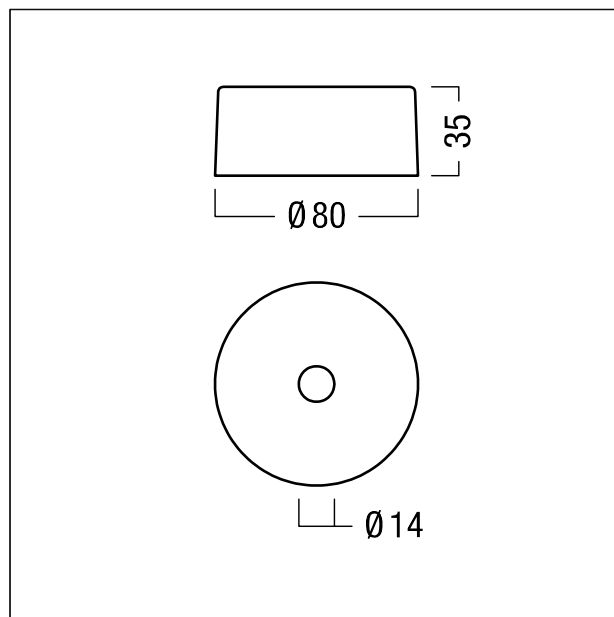

ZS_SLI_M_slim_Baldachin.wmf