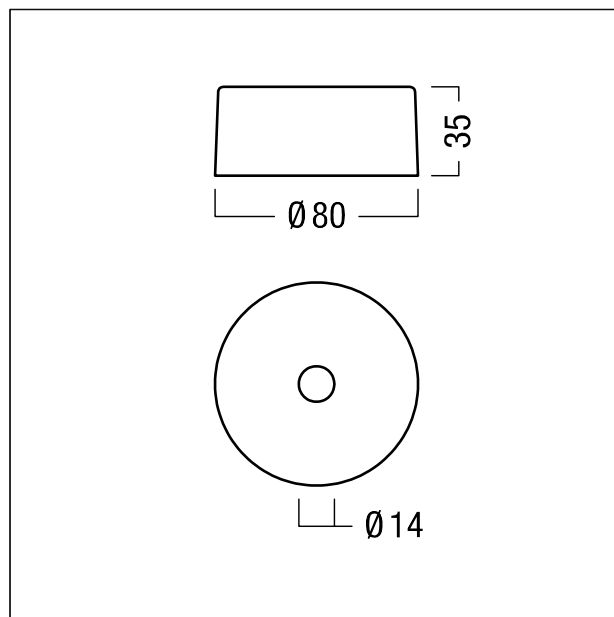

### Suspension à tige avec cache-piton

Suspension par câble de 2000 mm en Argenté avec cache-piton rond en câble d'acier galvanisé réglable en hauteur en continu. Câble de suspension et élément de fixation au plafond. Cache-piton rond en matière plastique avec possibilité de raccordement de 6 pôles + terre. Clips de fixation en acier à ressorts inoxydables. Les câbles d'alimentation ne sont pas fournis et doivent être commandés séparément. Hauteur : 2000 mm ; poids : 0,2 kg

ZS\_SLI\_F\_slim\_Abhaengeset\_SR-WH.jpg

ZS\_SLI\_M\_slim\_Baldachin.wmf