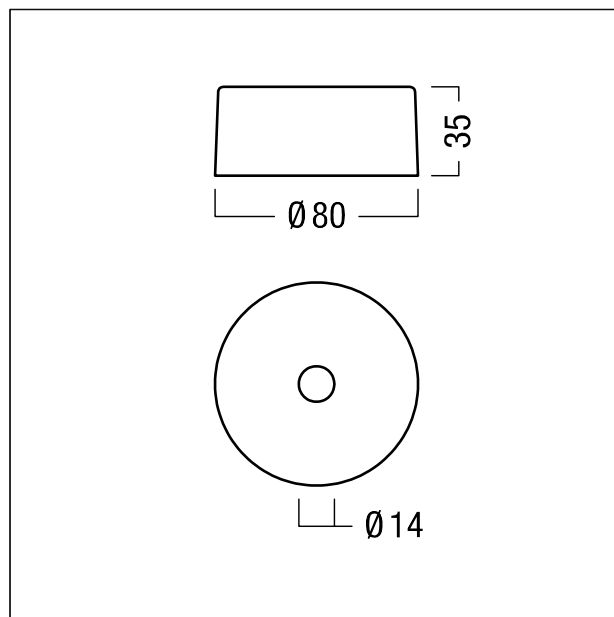

**Suspension à tige avec cache-piton**

Suspension par câble de 1000 mm en Argenté avec cache-piton rond en câble d'acier galvanisé réglable en hauteur en continu. Câble de suspension et élément de fixation au plafond. Cache-piton rond en matière plastique avec possibilité de raccordement de 6 pôles + terre. Clips de fixation en acier à ressorts inoxydables. Les câbles d'alimentation ne sont pas fournis et doivent être commandés séparément. Hauteur : 1000 mm ; poids : 0,1 kg

ZS\_SLI\_F\_slim\_Abhaengeset\_SR-WH.jpg

ZS\_SLI\_M\_slim\_Baldachin.wmf