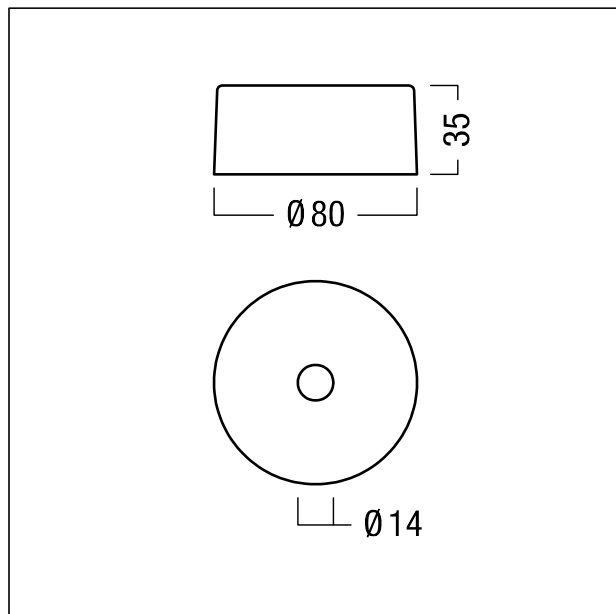

ZS_SLI_M_slim_Baldachin.wmf