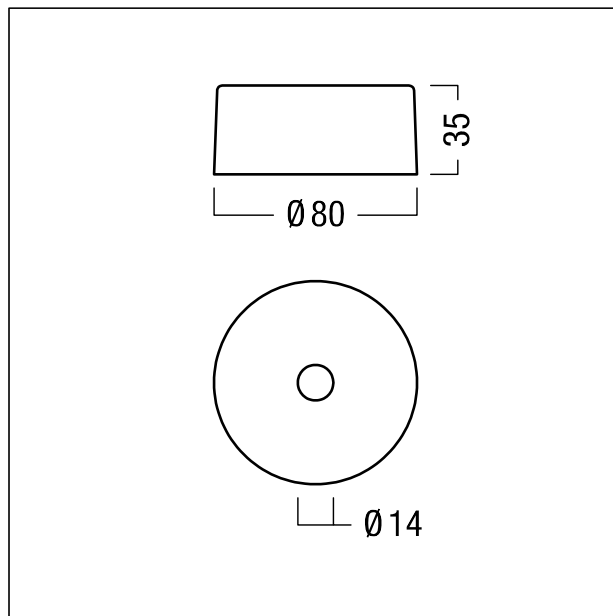

ZS_SLI_M_slim_Baldachin.wmf