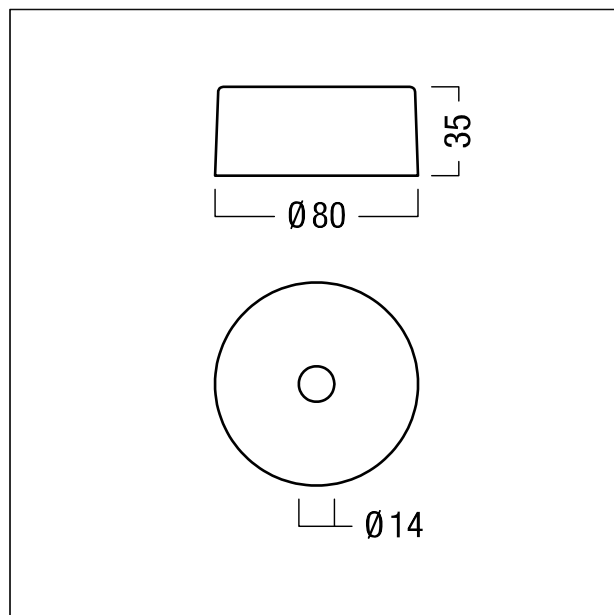

ZS_SLI_M_slim_Baldachin.wmf