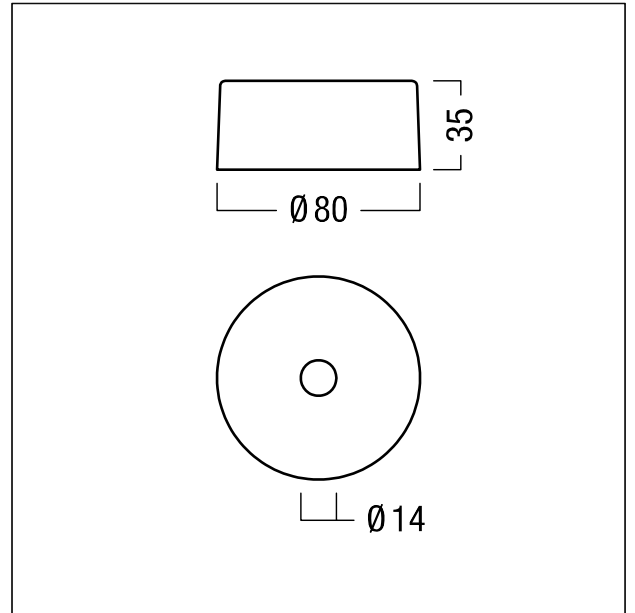

**Suspension à tige avec cache-piton**

Suspension par câble de 2000 mm en Noir avec cache-piton rond en câble d'acier galvanisé réglable en hauteur en continu. Câble de suspension et élément de fixation au plafond. Cache-piton rond en matière plastique avec possibilité de raccordement de 6 pôles + terre. Clips de fixation en acier à ressorts inoxydables. Les câbles d'alimentation ne sont pas fournis et doivent être commandés séparément. Hauteur : 2000 mm ; poids : 0,2 kg

ZS\_SLI\_F\_slim\_Abhaengeset\_BK-WH.jpg

ZS\_SLI\_M\_slim\_Baldachin.wmf