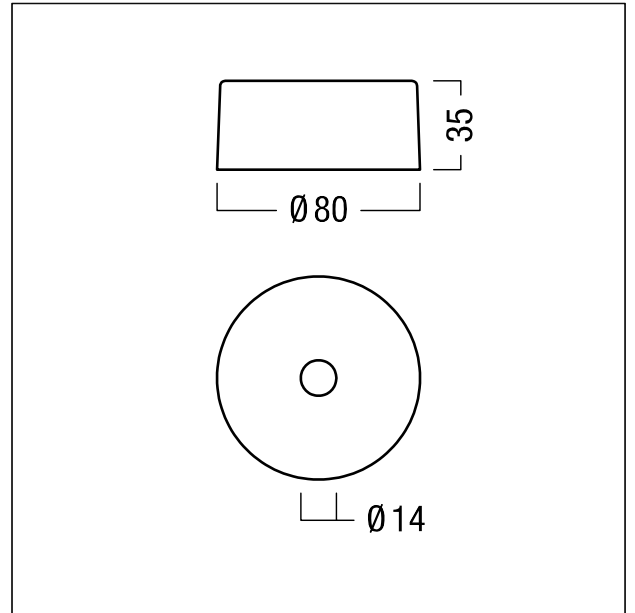

ZS_SLI_M_slim_Baldachin.wmf