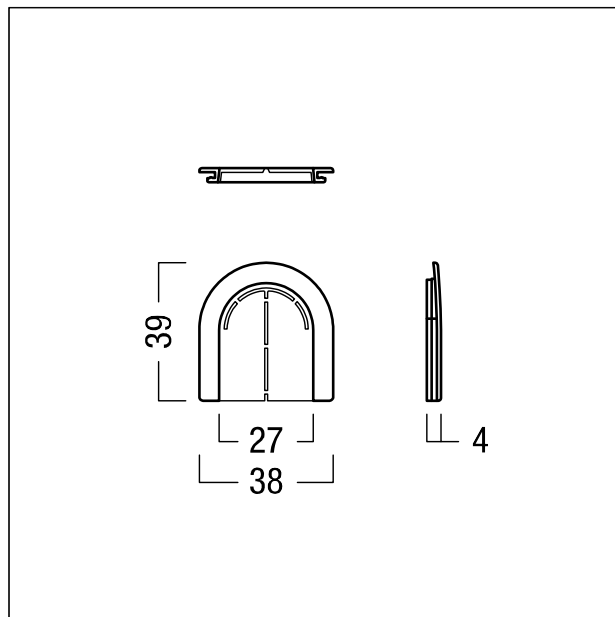

ZS_TE2_M_COV_TE.wmf