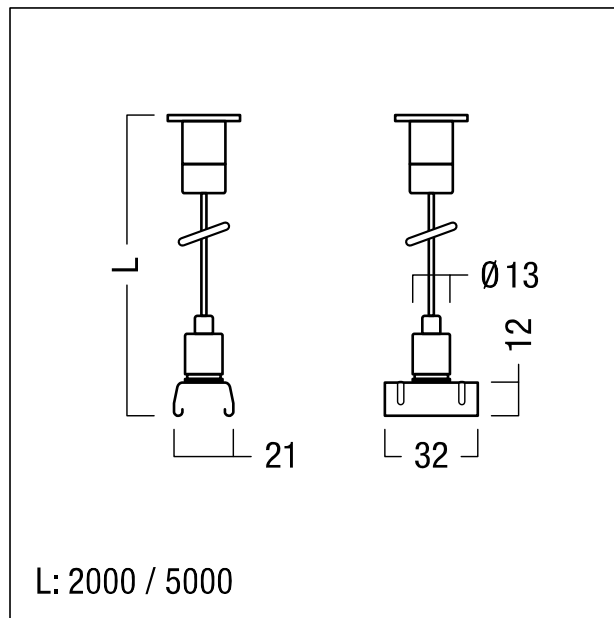

Câble acier triphasé TRACK stand./avancé

Câble acier triphasé TRACK stand./avancé

Raccordement sans outil au rail porteur

Clip de fixation en acier à ressorts inoxydable,

Suspension brevetée pour un réglage en continu de la hauteur,

Câble d'acier : diamètre 1,8 mm

Longueur : 2000 mm

Capacité de charge : 5 kg

ZS_ZTB_F_BASIC_ADV_SUSP_SET.jpg

ZS_ZTB_M_BASIC_ADV_SUSP_SET.wmf