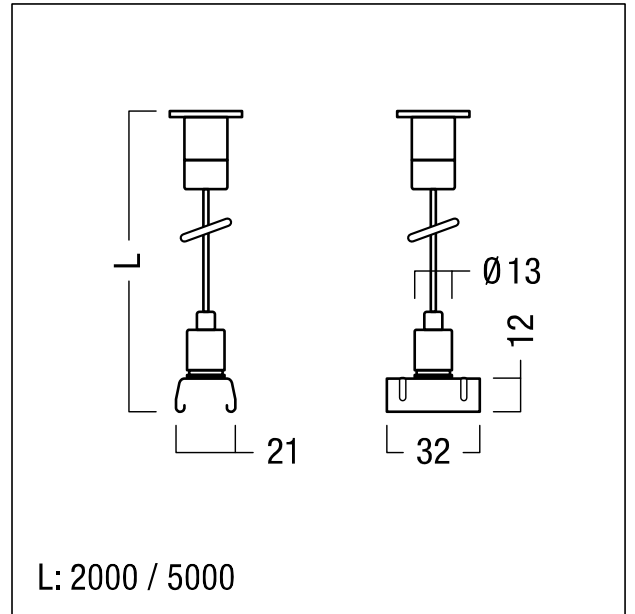

**Câble acier triphasé TRACK stand./avancé**

Câble acier triphasé TRACK stand./avancé

Raccordement sans outil au rail porteur

Clip de fixation en acier à ressorts inoxydable,

Suspension brevetée pour un réglage en continu de la hauteur,

Câble d'acier : diamètre 1,8 mm

Longueur : 2000 mm

Capacité de charge : 5 kg

ZS\_ZTB\_F\_BASIC\_ADV\_SUSP\_SET.jpg

ZS\_ZTB\_M\_BASIC\_ADV\_SUSP\_SET.wmf