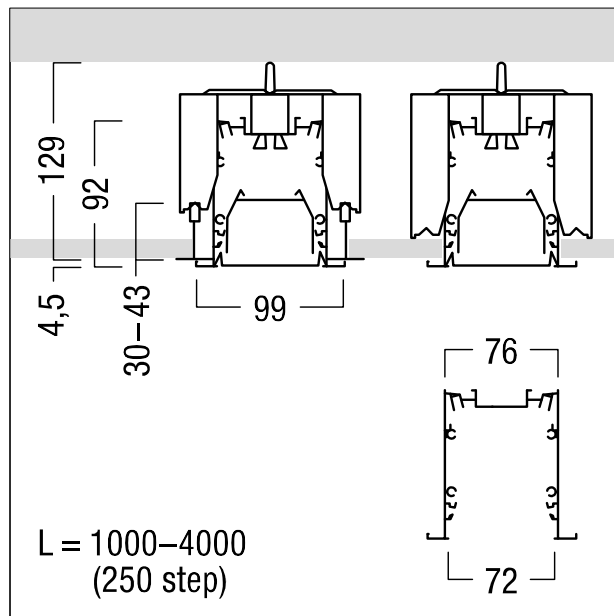

## Canal pour ligne lumineuse à LED

Canal pour ligne lumineuse à LED technique en aluminium, blanc (similaire à RAL 9016), thermopoudré. Dimensions : 3000 x 99 x 92 mm poids : 6,75 kg. SlotlightInfinity II se compose d'un canal, de réglettes à LED, d'une vasque et d'accessoires devant être configurés et commandés séparément. Résistance aux chocs : IK07 avec optique PC, PCO ou WW, IK05 avec optique DD et IK03 avec Minicell. Degré de protection : IP54 (avec optique Minicell IP20). Avec la version Minicell, une résistance aux impacts de balles est impossible. Ce produit est un élément de la configuration complète.

ZS\_SL2\_F\_MRT\_WH.jpg

ZS\_SL2\_M\_MRT.wmf

Courbe photométrique

STD - Standard