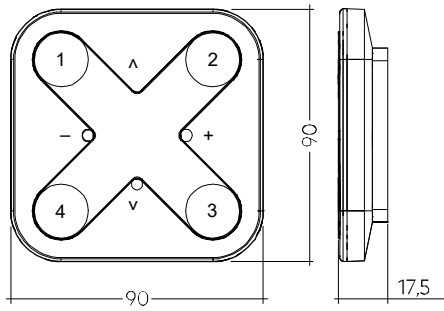

Description du produit

- _ Peut être intégré dans les systèmes Casambi (Casambi Ready)
- _ Alimentation par pile ; bouton mural
- _ Forme automatiquement un réseau de communication sans fil pouvant atteindre 250 nœuds
- _ Contrôle tous les modèles de basicDIM Wireless
- _ 4 programmes
- _ Gradation haute / basse
- _ Contrôle de la température de couleur
- _ 5 ans de garantie (voir les conditions sous <https://www.tridonic.com/fr/fra/services/conditions-de-garantie-du-fabricant>)
- _ Nous fournissons des mises à jour de sécurité pendant les cinq années qui suivent la date d'achat de ce produit

Site web

<http://www.zumtobel.com/28005549>

Données de commande

Type	Référence	Couleur	Emballage carton	Poids par pièce
basicDIM Wireless UI WH	28005549	Blanc	50 pièce/pièces	0,087 kg

Caractéristiques techniques