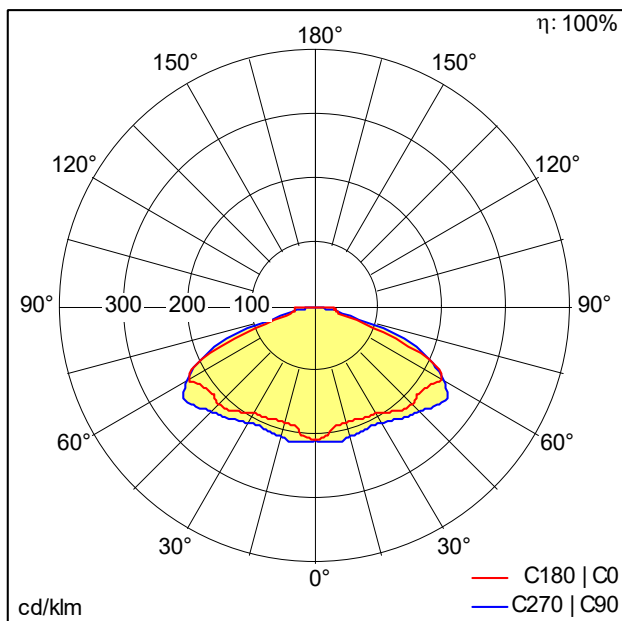

Courbe photométrique

STD - Standard

D43508_RESC_PRO_TRINOS_ANT_E1D_WH_IP65.idt

Voir aussi les informations complémentaires de la page suivante

- Source lumineuse: LED
- Flux lumineux du luminaire*: 235 lm
- Flux lumineux de secours total: 174 lm
- Efficacité lumineuse du luminaire*: 50 lm/W
- Indice min. de rendu des couleurs: 70
- Convertisseur: 1 x 89800524 EM powerLED NTx 102 DIM 5W ZUM
- Tolérance de la couleur (MacAdam initial): 5
- Durée de vie utile médiane*: L95 100000 h à 25 °C
- Puissance du luminaire*: 4,7 W Facteur de puissance = 0,7
- Puissance de veille*: 1,2 W
- Catégorie de maintenance CIE 97: D - Fermé IP2X