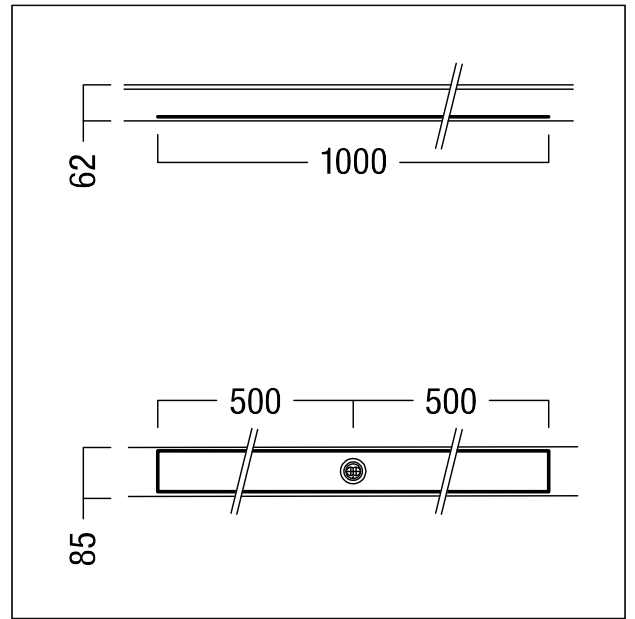

ZS_RES_M_PRO_TRINOS_ExD.wmf