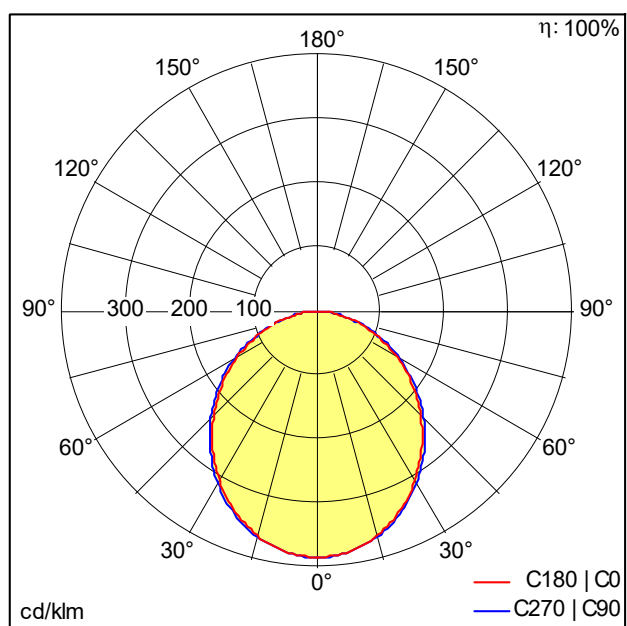

Réglette pour ligne lumineuse à LED

Réglette pour ligne lumineuse à LED ; Rendu des couleurs $R_a > 80$, température de couleur 2700 K. Luminaire avec câble exempt d'halogène. Dimensions : 993 x 38 x 51 mm poids : 0,8 kg. SLOIN slim se compose d'un canal, d'une réglette à LED, d'une vasque et d'accessoires devant être configurés et commandés séparément. Ce produit est un élément de la configuration complète.

ZS_SLI_F_slim_Balken.jpg

Courbe photométrique

827 PC - 2700 K - diffuse

D48055_SLOIN_SLIM_B_827_L1000_PC_EVG.Idt

- Convertisseur: 1 x 28000679 LC 25W 100-500mA flexC Ip EXC
- Puissance du luminaire*: 19,7 W Facteur de puissance = 0,91
- Gestion d'éclairage: EVG graduable jusque 1%
- Catégorie de maintenance CIE 97: A - Réglette nue