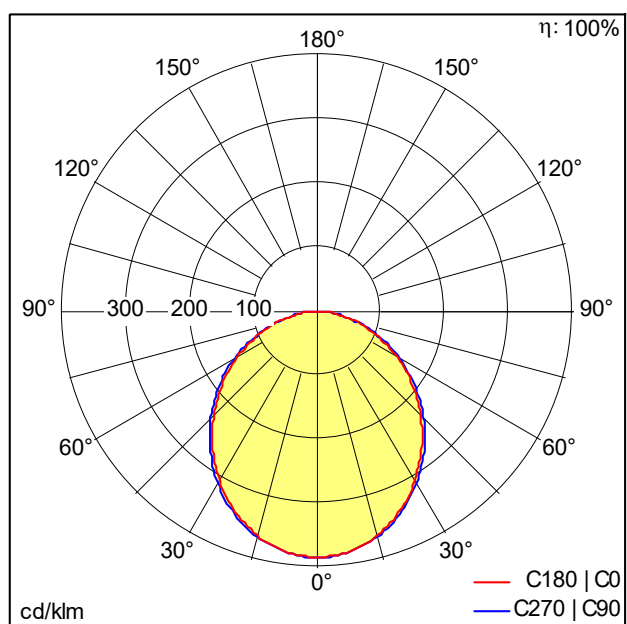

Réglette pour ligne lumineuse à LED

Réglette pour ligne lumineuse à LED ; Rendu des couleurs $R_a > 80$, température de couleur 2700 K. Luminaire avec câble exempt d'halogène. Dimensions : 1493 x 38 x 51 mm poids : 1,6 kg. SLOIN slim se compose d'un canal, d'une réglette à LED, d'une vasque et d'accessoires devant être configurés et commandés séparément. Ce produit est un élément de la configuration complète.

ZS_SLI_F_slim_Balken.jpg

Courbe photométrique

827 PC - 2700 K - diffuse

D48055_SLOIN_SLIM_B_827_L1500_PC_EVG.Idt

- Convertisseur: 1 x 28000683 LC 75W 350-1050mA flexC Ip EXC
- Puissance du luminaire*: 29,1 W Facteur de puissance = 0,93
- Gestion d'éclairage: EVG graduable jusque 1%
- Catégorie de maintenance CIE 97: A - Réglette nue