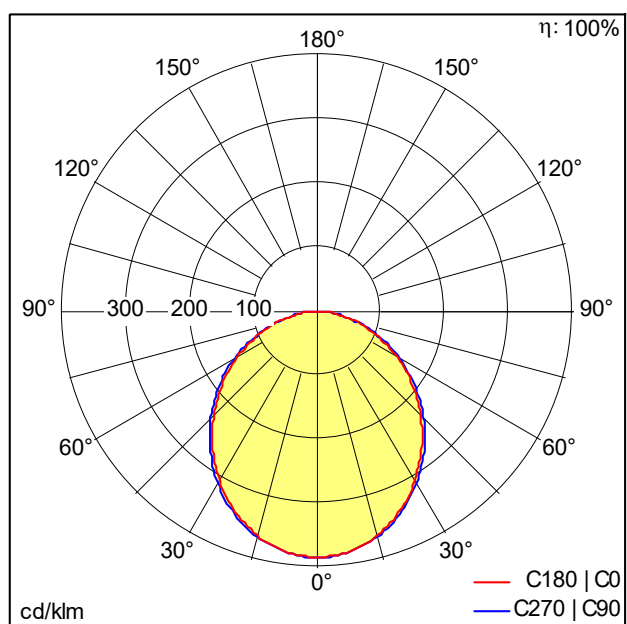

Réglette pour ligne lumineuse à LED

Réglette pour ligne lumineuse à LED ; Rendu des couleurs $R_a > 80$, température de couleur 3000 K. Luminaire avec câble exempt d'halogène. Dimensions : 1243 x 38 x 51 mm poids : 1,2 kg. SLOIN slim se compose d'un canal, d'une réglette à LED, d'une vasque et d'accessoires devant être configurés et commandés séparément. Ce produit est un élément de la configuration complète.

ZS_SLI_F_slim_Balken.jpg

Courbe photométrique

830 PC - 3000 K - diffuse

D48055_SLOIN_SLIM_B_830_L1250_PC_EVG.Idt

- Convertisseur: 1 x 28000683 LC 75W 350-1050mA flexC Ip EXC
- Puissance du luminaire*: 24,9 W Facteur de puissance = 0,92
- Gestion d'éclairage: EVG graduable jusque 1%
- Catégorie de maintenance CIE 97: A - Réglette nue