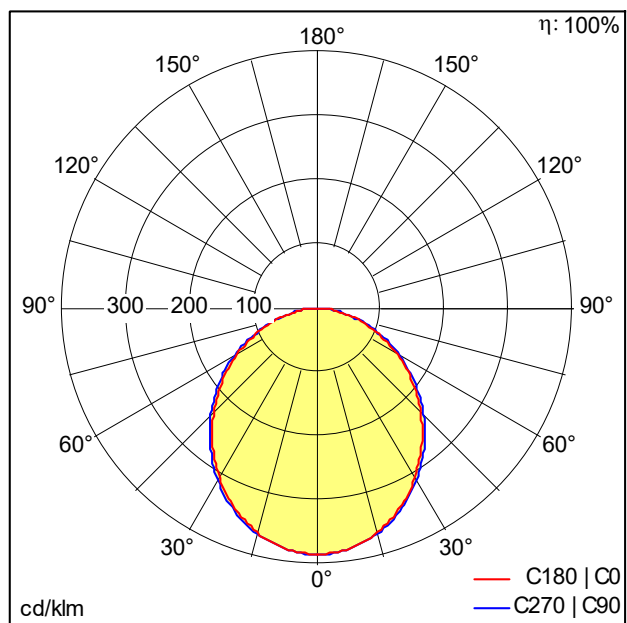

## Réglette pour ligne lumineuse à LED

Réglette pour ligne lumineuse à LED ; Rendu des couleurs  $R_a > 80$ , température de couleur 3000 K. Luminaire avec câble exempt d'halogène. Dimensions : 993 x 38 x 51 mm poids : 0,8 kg. SLOIN slim se compose d'un canal, d'une réglette à LED, d'une vasque et d'accessoires devant être configurés et commandés séparément. Ce produit est un élément de la configuration complète.

## Courbe photométrique

830 PC - 3000 K - diffuse

D48055\_SLOIN\_SLIM\_B\_830\_L1000\_PC\_EVG.Idt

- Convertisseur: 1 x 28000679 LC 25W 100-500mA flexC Ip EXC
- Puissance du luminaire\*: 19,7 W Facteur de puissance = 0,91
- Gestion d'éclairage: EVG graduable jusque 1%
- Catégorie de maintenance CIE 97: A - Réglette nue