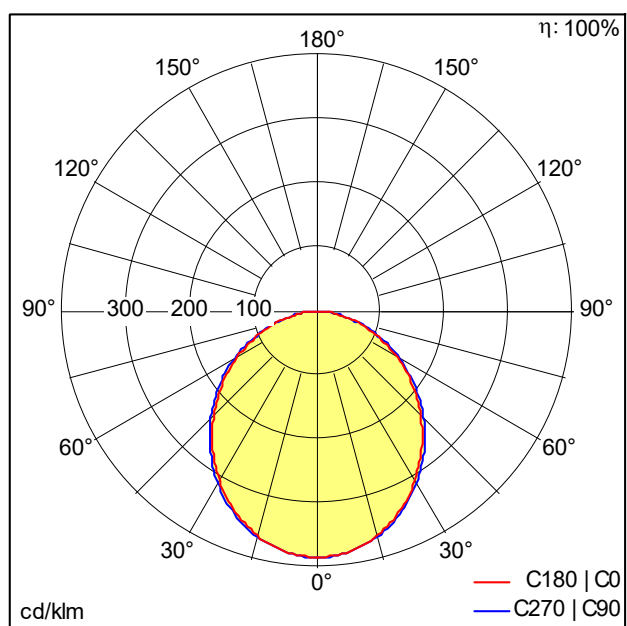

Réglette pour ligne lumineuse à LED

Réglette pour ligne lumineuse à LED ; Rendu des couleurs $R_a > 80$, température de couleur 3000 K. Luminaire avec câble exempt d'halogène. Dimensions : 1493 x 38 x 51 mm poids : 1,6 kg. SLOIN slim se compose d'un canal, d'une réglette à LED, d'une vasque et d'accessoires devant être configurés et commandés séparément. Ce produit est un élément de la configuration complète.

ZS_SLI_F_slim_Balken.jpg

Courbe photométrique

830 PC - 3000 K - diffuse

D48055_SLOIN_SLIM_B_830_L1500_PC_EVG.Idt

- Convertisseur: 1 x 28000683 LC 75W 350-1050mA flexC Ip EXC
- Puissance du luminaire*: 29,1 W Facteur de puissance = 0,93
- Gestion d'éclairage: EVG graduable jusque 1%
- Catégorie de maintenance CIE 97: A - Réglette nue