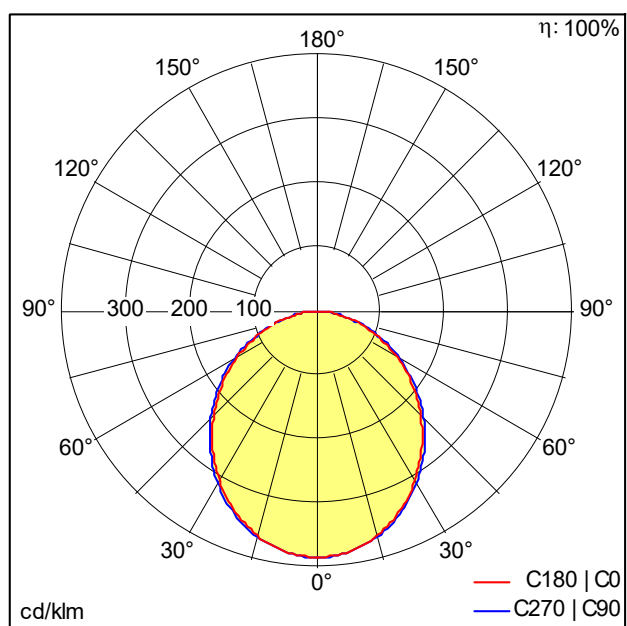

Réglette pour ligne lumineuse à LED

Réglette pour ligne lumineuse à LED ; Rendu des couleurs $R_a > 80$, température de couleur 4000 K. Luminaire avec câble exempt d'halogène. Dimensions : 1243 x 38 x 51 mm poids : 1,2 kg. SLOIN slim se compose d'un canal, d'une réglette à LED, d'une vasque et d'accessoires devant être configurés et commandés séparément. Ce produit est un élément de la configuration complète.

ZS_SLI_F_slim_Balken.jpg

Courbe photométrique

840 PC - 4000 K - diffuse

D48055_SLOIN_SLIM_B_840_L1250_PC_EVG.Idt

- Convertisseur: 1 x 28000683 LC 75W 350-1050mA flexC Ip EXC
- Puissance du luminaire*: 24,8 W Facteur de puissance = 0,92
- Gestion d'éclairage: EVG graduable jusque 1%
- Catégorie de maintenance CIE 97: A - Réglette nue