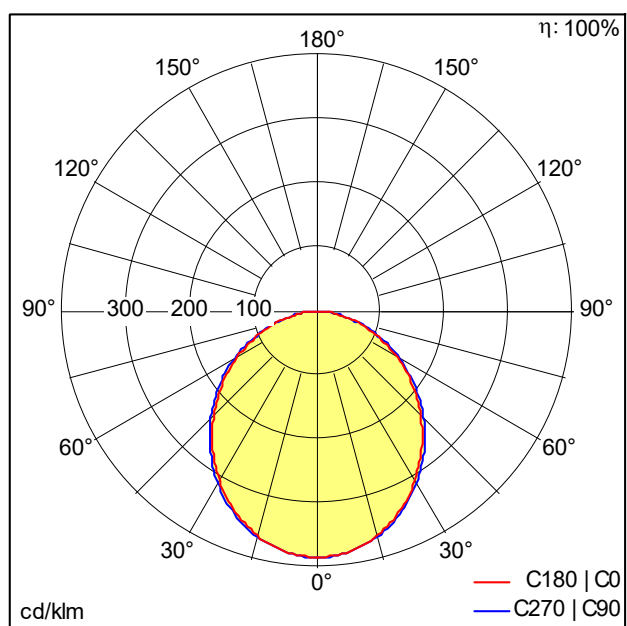

## Réglette pour ligne lumineuse à LED

Réglette pour ligne lumineuse à LED ; Rendu des couleurs  $R_a > 80$ , température de couleur 4000 K. Luminaire avec câble exempt d'halogène. Dimensions : 993 x 38 x 51 mm poids : 0,8 kg. SLOIN slim se compose d'un canal, d'une réglette à LED, d'une vasque et d'accessoires devant être configurés et commandés séparément. Ce produit est un élément de la configuration complète.

## Courbe photométrique

840 PC - 4000 K - diffuse

D48055\_SLOIN\_SLIM\_B\_840\_L1000\_PC\_EVG.Idt

- Convertisseur: 1 x 28000679 LC 25W 100-500mA flexC Ip EXC
- Puissance du luminaire\*: 19,7 W Facteur de puissance = 0,91
- Gestion d'éclairage: EVG graduable jusque 1%
- Catégorie de maintenance CIE 97: A - Réglette nue