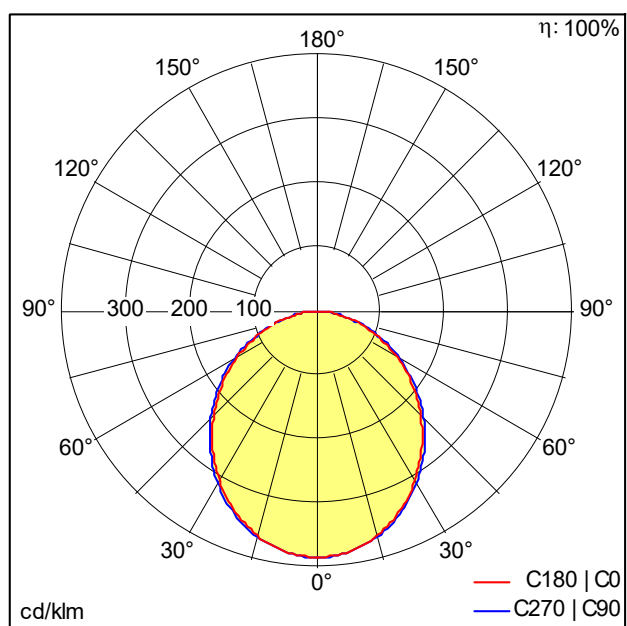

## Réglette pour ligne lumineuse à LED

Réglette pour ligne lumineuse à LED ; Rendu des couleurs  $R_a > 80$ , température de couleur 4000 K. Luminaire avec câble exempt d'halogène. Dimensions : 1493 x 38 x 51 mm poids : 1,6 kg. SLOIN slim se compose d'un canal, d'une réglette à LED, d'une vasque et d'accessoires devant être configurés et commandés séparément. Ce produit est un élément de la configuration complète.

## Courbe photométrique

840 PC - 4000 K - diffuse

D48055\_SLOIN\_SLIM\_B\_840\_L1500\_PC\_EVG.Idt

- Convertisseur: 1 x 28000683 LC 75W 350-1050mA flexC Ip EXC
- Puissance du luminaire\*: 29,1 W Facteur de puissance = 0,93
- Gestion d'éclairage: EVG graduable jusque 1%
- Catégorie de maintenance CIE 97: A - Réglette nue