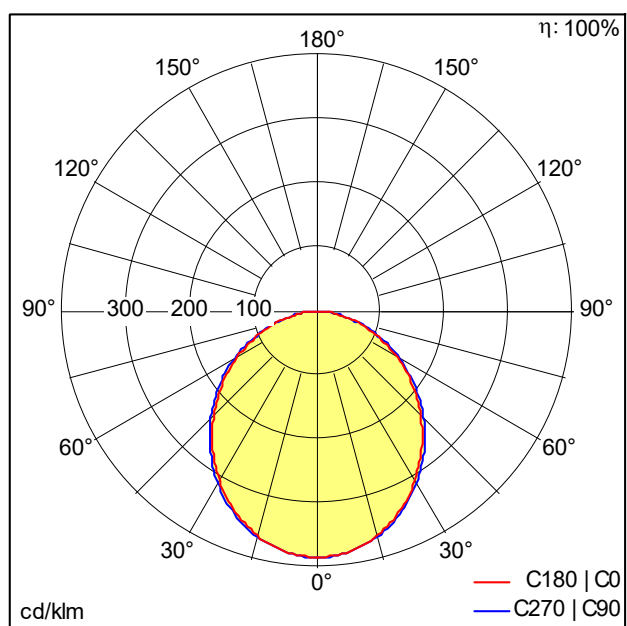

Réglette pour ligne lumineuse à LED

Réglette pour ligne lumineuse à LED ; Rendu des couleurs $R_a > 80$, température de couleur 2700 K. Luminaire avec câble exempt d'halogène. Dimensions : 1993 x 38 x 51 mm poids : 2,4 kg. SLOIN slim se compose d'un canal, d'une réglette à LED, d'une vasque et d'accessoires devant être configurés et commandés séparément. Ce produit est un élément de la configuration complète.

ZS_SLI_F_slim_Balken.jpg

Courbe photométrique

827 PC - 2700 K - diffuse

D48055_SLOIN_SLIM_B_827_L2000_PC_EVG.Idt

- Convertisseur: 1 x 28000683 LC 75W 350-1050mA flexC Ip EXC
- Puissance du luminaire*: 37,5 W Facteur de puissance = 0,95
- Gestion d'éclairage: EVG graduable jusque 1%
- Catégorie de maintenance CIE 97: A - Réglette nue