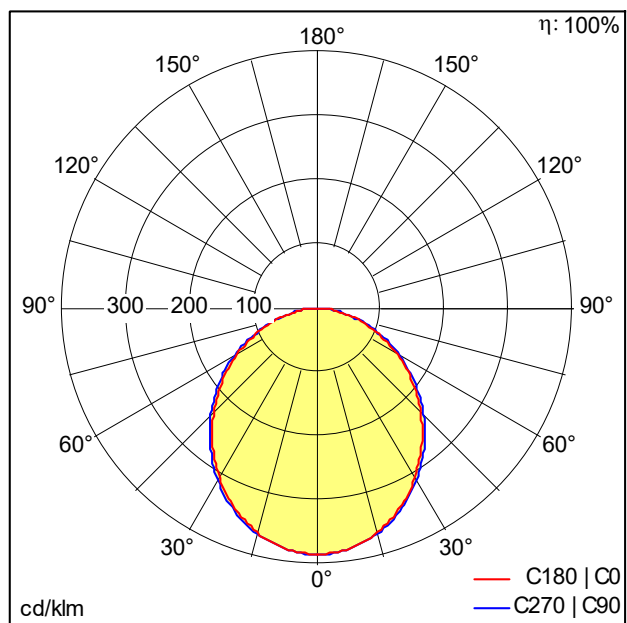

Réglette pour ligne lumineuse à LED

Réglette pour ligne lumineuse à LED ; Rendu des couleurs $R_a > 80$, température de couleur 3000 K. Luminaire avec câble exempt d'halogène. Dimensions : 1743 x 38 x 51 mm poids : 2 kg. SLOIN slim se compose d'un canal, d'une réglette à LED, d'une vasque et d'accessoires devant être configurés et commandés séparément. Ce produit est un élément de la configuration complète.

ZS_SLI_F_slim_Balken.jpg

Courbe photométrique

830 PC - 3000 K - diffuse

D48055_SLOIN_SLIM_B_830_L1750_PC_EVG.Idt

- Convertisseur: 1 x 28000683 LC 75W 350-1050mA flexC Ip EXC
- Puissance du luminaire*: 33,3 W Facteur de puissance = 0,94
- Gestion d'éclairage: EVG graduable jusque 1%
- Catégorie de maintenance CIE 97: A - Réglette nue