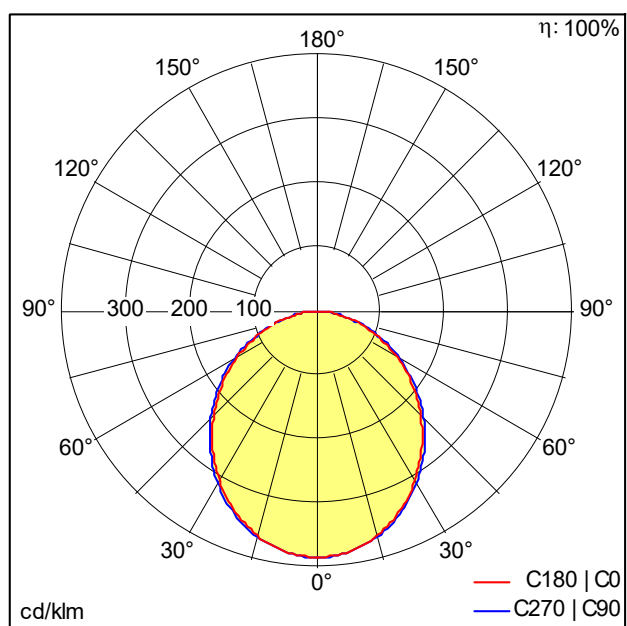

Réglette pour ligne lumineuse à LED

Réglette pour ligne lumineuse à LED ; Rendu des couleurs $R_a > 80$, température de couleur 3000 K. Luminaire avec câble exempt d'halogène. Dimensions : 1993 x 38 x 51 mm poids : 2,4 kg. SLOIN slim se compose d'un canal, d'une réglette à LED, d'une vasque et d'accessoires devant être configurés et commandés séparément. Ce produit est un élément de la configuration complète.

ZS_SLI_F_slim_Balken.jpg

Courbe photométrique

830 PC - 3000 K - diffuse

D48055_SLOIN_SLIM_B_830_L2000_PC_EVG.Idt

- Convertisseur: 1 x 28000683 LC 75W 350-1050mA flexC Ip EXC
- Puissance du luminaire*: 37,5 W Facteur de puissance = 0,95
- Gestion d'éclairage: EVG graduable jusque 1%
- Catégorie de maintenance CIE 97: A - Réglette nue