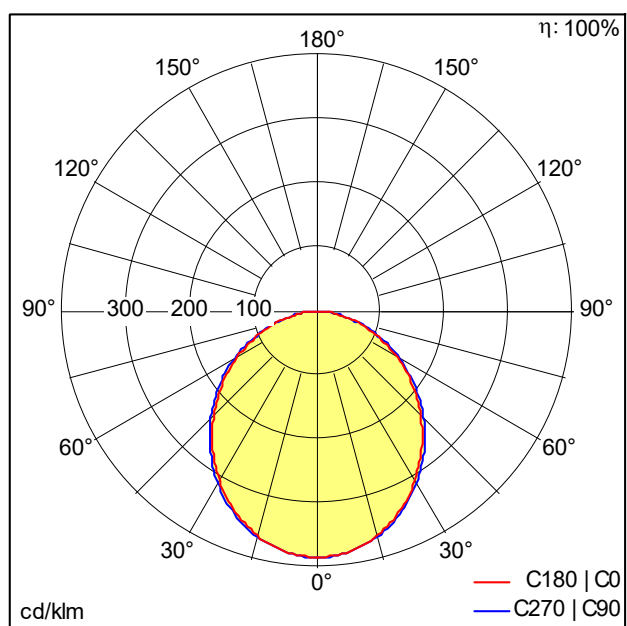

## Réglette pour ligne lumineuse à LED

Réglette pour ligne lumineuse à LED ; Rendu des couleurs  $R_a > 80$ , température de couleur 4000 K. Luminaire avec câble exempt d'halogène. Dimensions : 1743 x 38 x 51 mm poids : 2 kg. SLOIN slim se compose d'un canal, d'une réglette à LED, d'une vasque et d'accessoires devant être configurés et commandés séparément. Ce produit est un élément de la configuration complète.

## Courbe photométrique

840 PC - 4000 K - diffuse

D48055\_SLOIN\_SLIM\_B\_840\_L1750\_PC\_EVG.Idt

- Convertisseur: 1 x 28000683 LC 75W 350-1050mA flexC Ip EXC
- Puissance du luminaire\*: 33,2 W Facteur de puissance = 0,94
- Gestion d'éclairage: EVG graduable jusque 1%
- Catégorie de maintenance CIE 97: A - Réglette nue