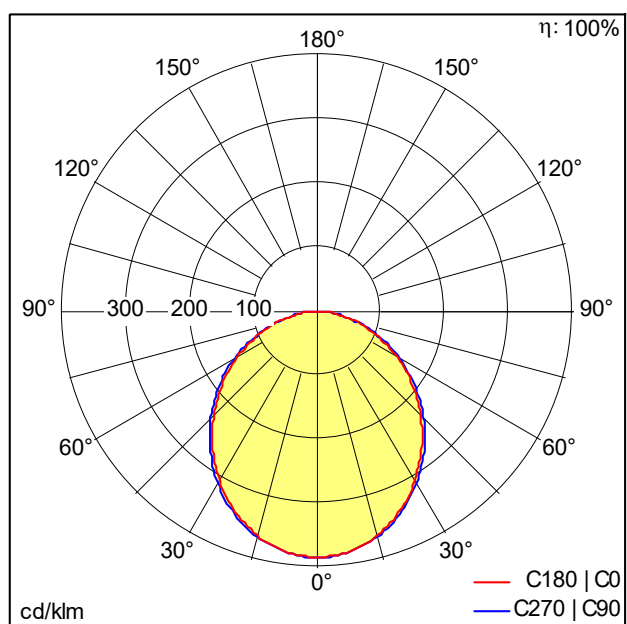

## Réglette pour ligne lumineuse à LED

Réglette pour ligne lumineuse à LED ; Rendu des couleurs  $R_a > 80$ , température de couleur 4000 K. Luminaire avec câble exempt d'halogène. Dimensions : 1993 x 38 x 51 mm poids : 2,4 kg. SLOIN slim se compose d'un canal, d'une réglette à LED, d'une vasque et d'accessoires devant être configurés et commandés séparément. Ce produit est un élément de la configuration complète.

## Courbe photométrique

840 PC - 4000 K - diffuse

D48055\_SLOIN\_SLIM\_B\_840\_L2000\_PC\_EVG.Idt

- Convertisseur: 1 x 28000683 LC 75W 350-1050mA flexC Ip EXC
- Puissance du luminaire\*: 37,4 W Facteur de puissance = 0,95
- Gestion d'éclairage: EVG graduable jusque 1%
- Catégorie de maintenance CIE 97: A - Réglette nue