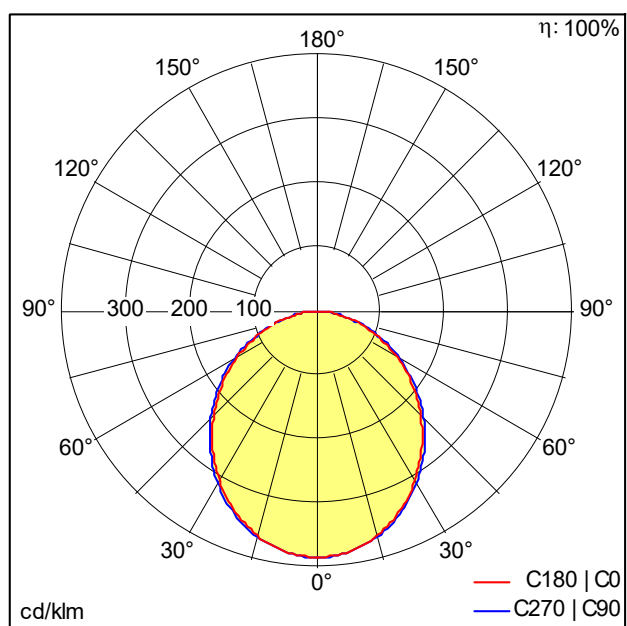

Réglette pour ligne lumineuse à LED

Réglette pour ligne lumineuse à LED ; Rendu des couleurs $R_a > 80$, température de couleur 2700 K. Luminaire avec câble exempt d'halogène. Dimensions : 1743 x 38 x 51 mm poids : 2 kg. SLOIN slim se compose d'un canal, d'une réglette à LED, d'une vasque et d'accessoires devant être configurés et commandés séparément. Ce produit est un élément de la configuration complète.

ZS_SLI_F_slim_Balken.jpg

Courbe photométrique

827 PC - 2700 K - diffuse

D48055_SLOIN_SLIM_B_827_L1750_PC_EVG.Idt

- Convertisseur: 1 x 28000683 LC 75W 350-1050mA flexC Ip EXC
- Puissance du luminaire*: 33,3 W Facteur de puissance = 0,94
- Gestion d'éclairage: EVG graduable jusque 1%
- Catégorie de maintenance CIE 97: A - Réglette nue