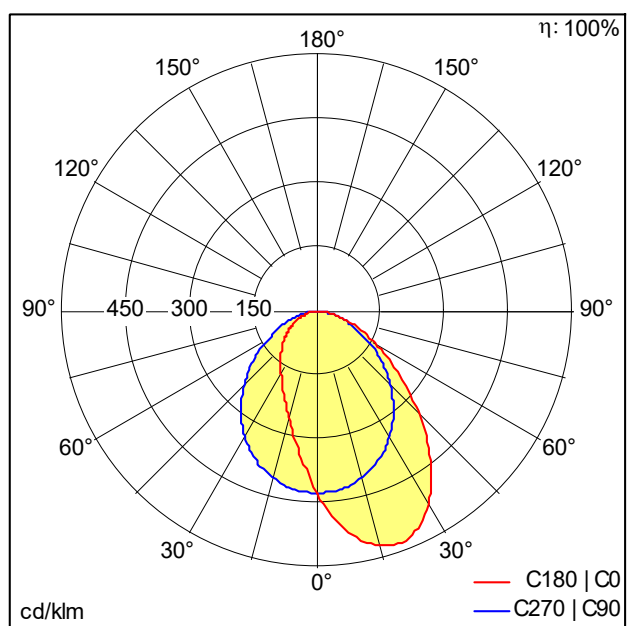

## Réglette pour ligne lumineuse à LED

Réglette pour ligne lumineuse à LED ; Rendu des couleurs  $R_a > 80$ , température de couleur 2700 K. Luminaire avec câble exempt d'halogène. Dimensions : 993 x 38 x 51 mm poids : 0,8 kg. SLOIN slim se compose d'un canal, d'une réglette à LED, d'une vasque et d'accessoires devant être configurés et commandés séparément. Ce produit est un élément de la configuration complète.

## Courbe photométrique

## 827 WW - 2700 K - wallwasher

D48053\_SLOIN\_SLIM\_B\_827\_L1000\_WW\_EVG.Idt

- Convertisseur: 1 x 28000679 LC 25W 100-500mA flexC Ip EXC
- Puissance du luminaire\*: 19,7 W Facteur de puissance = 0,91
- Gestion d'éclairage: EVG graduable jusque 1%
- Catégorie de maintenance CIE 97: A - Réglette nue