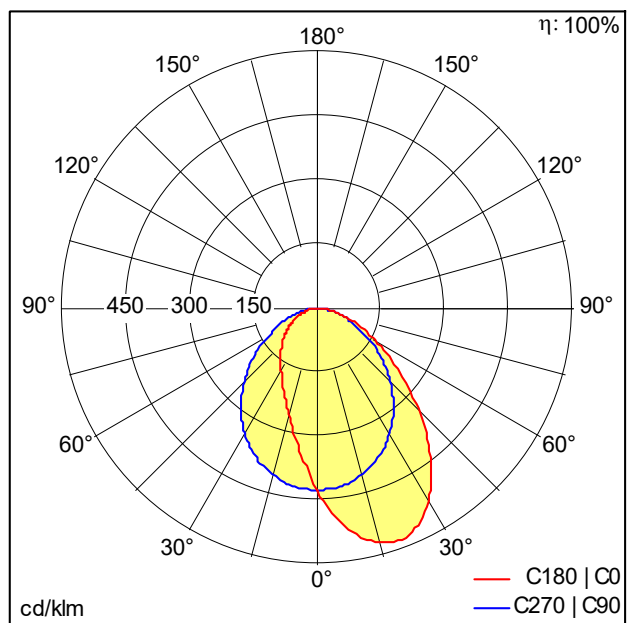

## Réglette pour ligne lumineuse à LED

Réglette pour ligne lumineuse à LED ; Rendu des couleurs  $R_a > 80$ , température de couleur 2700 K. Luminaire avec câble exempt d'halogène. Dimensions : 1243 x 38 x 51 mm poids : 1,2 kg. SLOIN slim se compose d'un canal, d'une réglette à LED, d'une vasque et d'accessoires devant être configurés et commandés séparément. Ce produit est un élément de la configuration complète.

## Courbe photométrique

## 827 WW - 2700 K - wallwasher

D48053\_SLOIN\_SLIM\_B\_827\_L1250\_WW\_EVG.Idt

- Convertisseur: 1 x 28000683 LC 75W 350-1050mA flexC Ip EXC
- Puissance du luminaire\*: 24,9 W Facteur de puissance = 0,92
- Gestion d'éclairage: EVG graduable jusque 1%
- Catégorie de maintenance CIE 97: A - Réglette nue