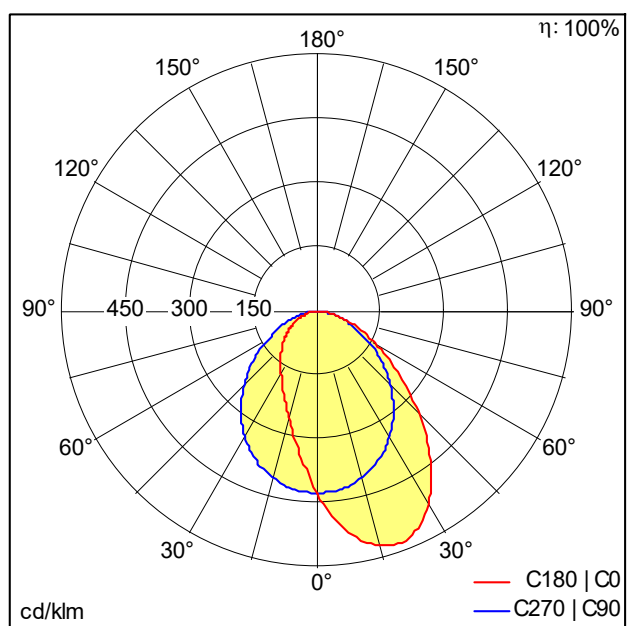

Réglette pour ligne lumineuse à LED

Réglette pour ligne lumineuse à LED ; Rendu des couleurs $R_a > 80$, température de couleur 2700 K. Luminaire avec câble exempt d'halogène. Dimensions : 1493 x 38 x 51 mm poids : 1,6 kg. SLOIN slim se compose d'un canal, d'une réglette à LED, d'une vasque et d'accessoires devant être configurés et commandés séparément. Ce produit est un élément de la configuration complète.

ZS_SLI_F_slim_Balken.jpg

Courbe photométrique

827 WW - 2700 K - wallwasher

D48053_SLOIN_SLIM_B_827_L1500_WW_EVG.Idt

- Convertisseur: 1 x 28000683 LC 75W 350-1050mA flexC Ip EXC
- Puissance du luminaire*: 29,1 W Facteur de puissance = 0,93
- Gestion d'éclairage: EVG graduable jusque 1%
- Catégorie de maintenance CIE 97: A - Réglette nue