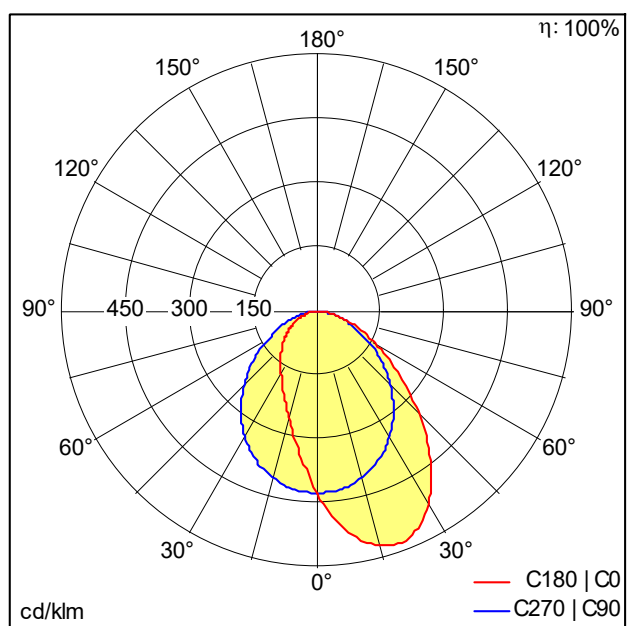

Réglette pour ligne lumineuse à LED

Réglette pour ligne lumineuse à LED ; Rendu des couleurs $R_a > 80$, température de couleur 2700 K. Luminaire avec câble exempt d'halogène. Dimensions : 1743 x 38 x 51 mm poids : 2 kg. SLOIN slim se compose d'un canal, d'une réglette à LED, d'une vasque et d'accessoires devant être configurés et commandés séparément. Ce produit est un élément de la configuration complète.

ZS_SLI_F_slim_Balken.jpg

Courbe photométrique

827 WW - 2700 K - wallwasher

D48053_SLOIN_SLIM_B_827_L1750_WW_EVG.Idt

- Convertisseur: 1 x 28000683 LC 75W 350-1050mA flexC Ip EXC
- Puissance du luminaire*: 33,3 W Facteur de puissance = 0,94
- Gestion d'éclairage: EVG graduable jusque 1%
- Catégorie de maintenance CIE 97: A - Réglette nue