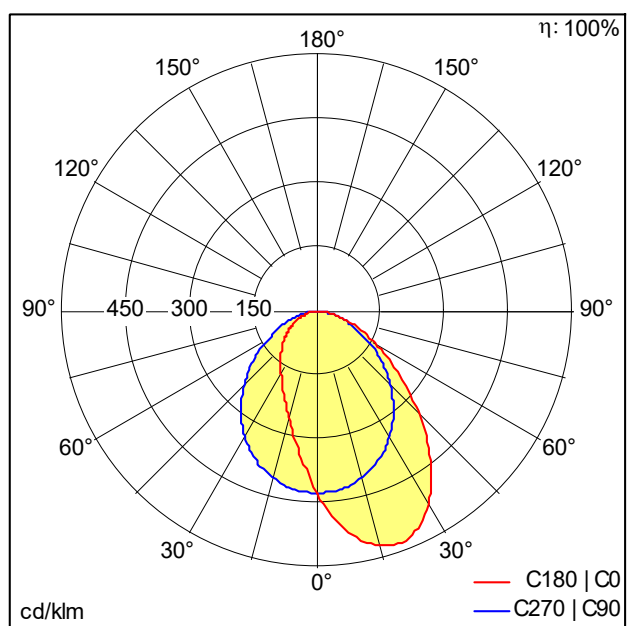

Réglette pour ligne lumineuse à LED

Réglette pour ligne lumineuse à LED ; Rendu des couleurs $R_a > 80$, température de couleur 2700 K. Luminaire avec câble exempt d'halogène. Dimensions : 1993 x 38 x 51 mm poids : 2,4 kg. SLOIN slim se compose d'un canal, d'une réglette à LED, d'une vasque et d'accessoires devant être configurés et commandés séparément. Ce produit est un élément de la configuration complète.

ZS_SLI_F_slim_Balken.jpg

Courbe photométrique

827 WW - 2700 K - wallwasher

D48053_SLOIN_SLIM_B_827_L2000_WW_EVG.Idt

- Convertisseur: 1 x 28000683 LC 75W 350-1050mA flexC Ip EXC
- Puissance du luminaire*: 37,5 W Facteur de puissance = 0,95
- Gestion d'éclairage: EVG graduable jusque 1%
- Catégorie de maintenance CIE 97: A - Réglette nue