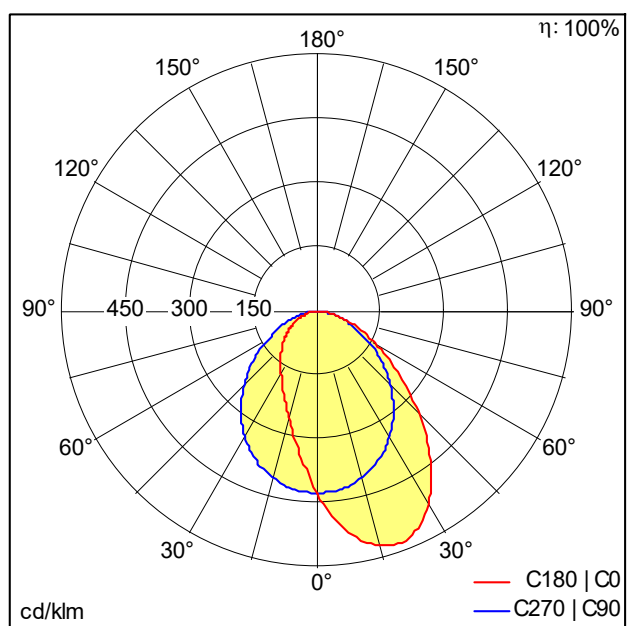

Réglette pour ligne lumineuse à LED

Réglette pour ligne lumineuse à LED ; Rendu des couleurs $R_a > 80$, température de couleur 3000 K. Luminaire avec câble exempt d'halogène. Dimensions : 993 x 38 x 51 mm poids : 0,8 kg. SLOIN slim se compose d'un canal, d'une réglette à LED, d'une vasque et d'accessoires devant être configurés et commandés séparément. Ce produit est un élément de la configuration complète.

ZS_SLI_F_slim_Balken.jpg

Courbe photométrique

STD - Standard

D48053_SLOIN_SLIM_B_830_L1000_WW_EVG.Idt

- Convertisseur: 1 x 28000679 LC 25W 100-500mA flexC Ip EXC
- Puissance du luminaire*: 19,7 W Facteur de puissance = 0,91
- Gestion d'éclairage: EVG graduable jusque 1%
- Catégorie de maintenance CIE 97: A - Réglette nue