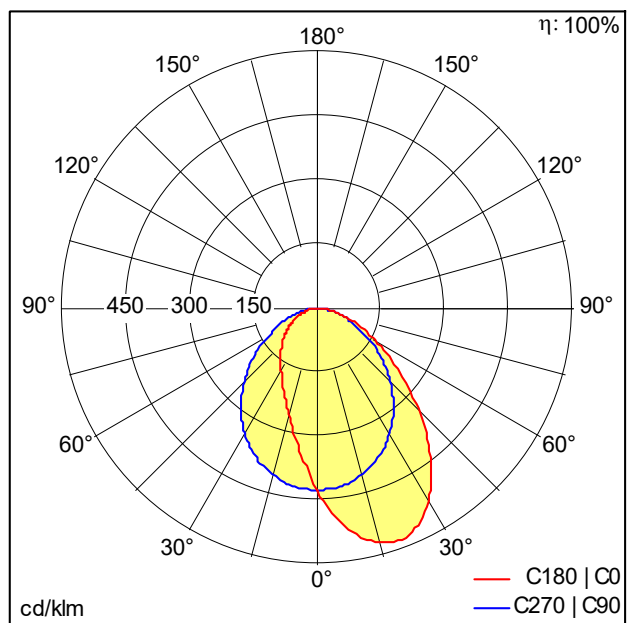

## Réglette pour ligne lumineuse à LED

Réglette pour ligne lumineuse à LED ; Rendu des couleurs  $R_a > 80$ , température de couleur 3000 K. Luminaire avec câble exempt d'halogène. Dimensions : 1243 x 38 x 51 mm poids : 1,2 kg. SLOIN slim se compose d'un canal, d'une réglette à LED, d'une vasque et d'accessoires devant être configurés et commandés séparément. Ce produit est un élément de la configuration complète.

## Courbe photométrique

## STD - Standard

D48053\_SLOIN\_SLIM\_B\_830\_L1250\_WW\_EVG.Idt

- Convertisseur: 1 x 28000683 LC 75W 350-1050mA flexC Ip EXC
- Puissance du luminaire\*: 24,9 W Facteur de puissance = 0,92
- Gestion d'éclairage: EVG graduable jusque 1%
- Catégorie de maintenance CIE 97: A - Réglette nue