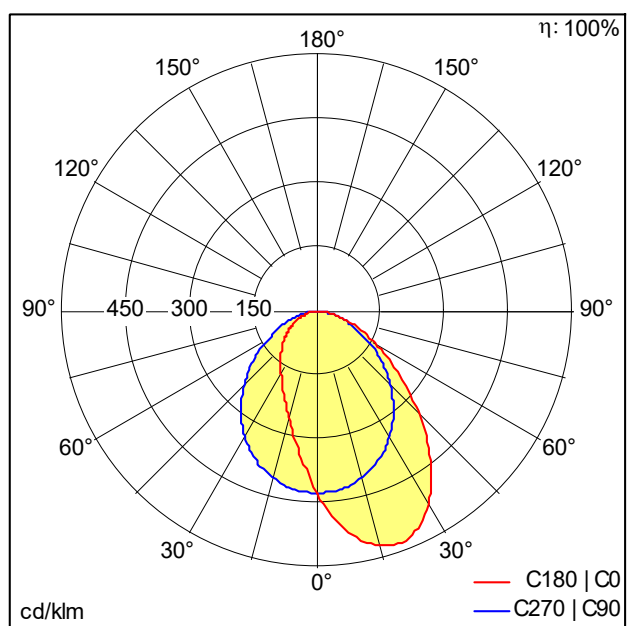

Réglette pour ligne lumineuse à LED

Réglette pour ligne lumineuse à LED ; Rendu des couleurs $R_a > 80$, température de couleur 3000 K. Luminaire avec câble exempt d'halogène. Dimensions : 1743 x 38 x 51 mm poids : 2 kg. SLOIN slim se compose d'un canal, d'une réglette à LED, d'une vasque et d'accessoires devant être configurés et commandés séparément. Ce produit est un élément de la configuration complète.

ZS_SLI_F_slim_Balken.jpg

Courbe photométrique

STD - Standard

D48053_SLOIN_SLIM_B_830_L1750_WW_EVG.Idt

- Convertisseur: 1 x 28000683 LC 75W 350-1050mA flexC Ip EXC
- Puissance du luminaire*: 33,3 W Facteur de puissance = 0,94
- Gestion d'éclairage: EVG graduable jusque 1%
- Catégorie de maintenance CIE 97: A - Réglette nue