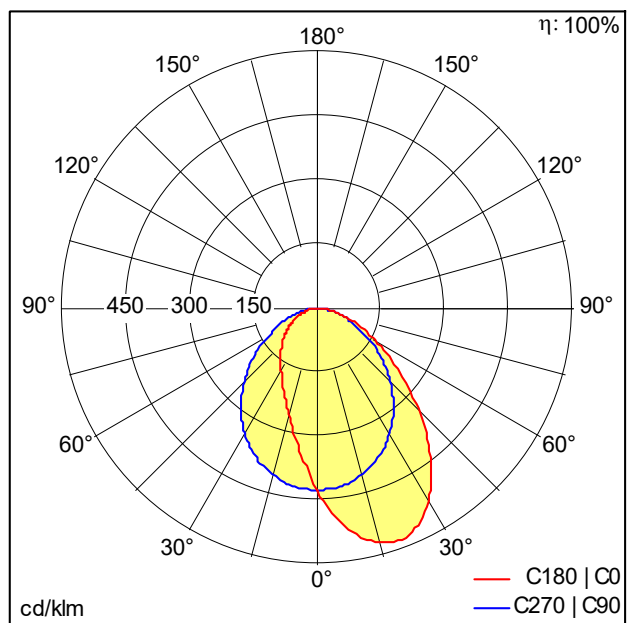

Réglette pour ligne lumineuse à LED

Réglette pour ligne lumineuse à LED ; Rendu des couleurs $R_a > 80$, température de couleur 3000 K. Luminaire avec câble exempt d'halogène. Dimensions : 1993 x 38 x 51 mm poids : 2,4 kg. SLOIN slim se compose d'un canal, d'une réglette à LED, d'une vasque et d'accessoires devant être configurés et commandés séparément. Ce produit est un élément de la configuration complète.

ZS_SLI_F_slim_Balken.jpg

Courbe photométrique

STD - Standard

D48053_SLOIN_SLIM_B_830_L2000_WW_EVG.idt

- Convertisseur: 1 x 28000683 LC 75W 350-1050mA flexC Ip EXC
- Puissance du luminaire*: 37,5 W Facteur de puissance = 0,95
- Gestion d'éclairage: EVG graduable jusque 1%
- Catégorie de maintenance CIE 97: A - Réglette nue