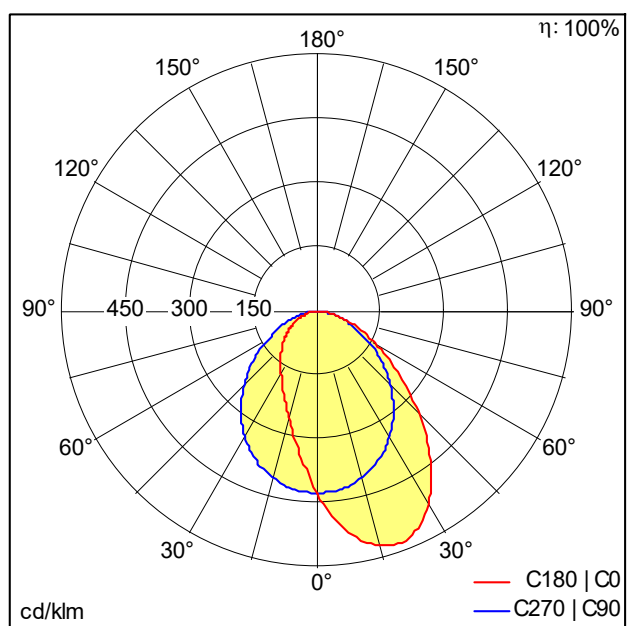

## Réglette pour ligne lumineuse à LED

Réglette pour ligne lumineuse à LED ; Rendu des couleurs  $R_a > 80$ , température de couleur 4000 K. Luminaire avec câble exempt d'halogène. Dimensions : 1243 x 38 x 51 mm poids : 1,2 kg. SLOIN slim se compose d'un canal, d'une réglette à LED, d'une vasque et d'accessoires devant être configurés et commandés séparément. Ce produit est un élément de la configuration complète.

## Courbe photométrique

## STD - Standard

D48053\_SLOIN\_SLIM\_B\_840\_L1250\_WW\_EVG.Idt

- Convertisseur: 1 x 28000683 LC 75W 350-1050mA flexC Ip EXC
- Puissance du luminaire\*: 24,8 W Facteur de puissance = 0,92
- Gestion d'éclairage: EVG graduable jusque 1%
- Catégorie de maintenance CIE 97: A - Réglette nue