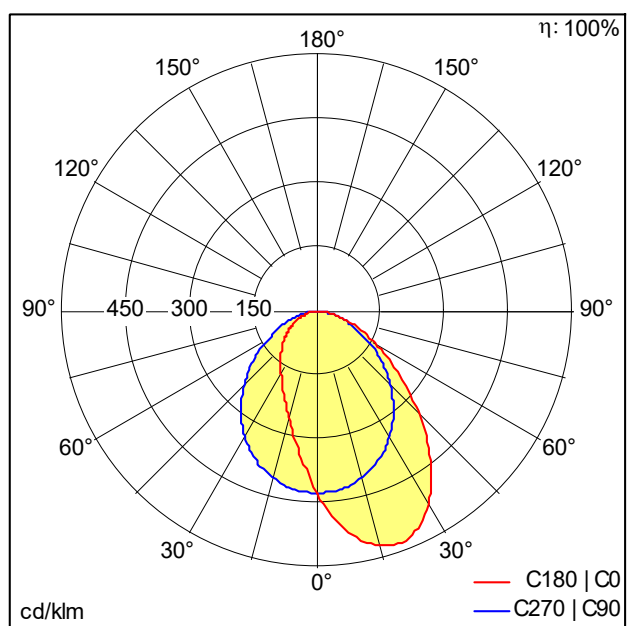

## Réglette pour ligne lumineuse à LED

Réglette pour ligne lumineuse à LED ; Rendu des couleurs  $R_a > 80$ , température de couleur 4000 K. Luminaire avec câble exempt d'halogène. Dimensions : 1493 x 38 x 51 mm poids : 1,6 kg. SLOIN slim se compose d'un canal, d'une réglette à LED, d'une vasque et d'accessoires devant être configurés et commandés séparément. Ce produit est un élément de la configuration complète.

## Courbe photométrique

## STD - Standard

D48053\_SLOIN\_SLIM\_B\_840\_L1500\_WW\_EVG.Idt

- Convertisseur: 1 x 28000683 LC 75W 350-1050mA flexC Ip EXC
- Puissance du luminaire\*: 29,1 W Facteur de puissance = 0,93
- Gestion d'éclairage: EVG graduable jusque 1%
- Catégorie de maintenance CIE 97: A - Réglette nue