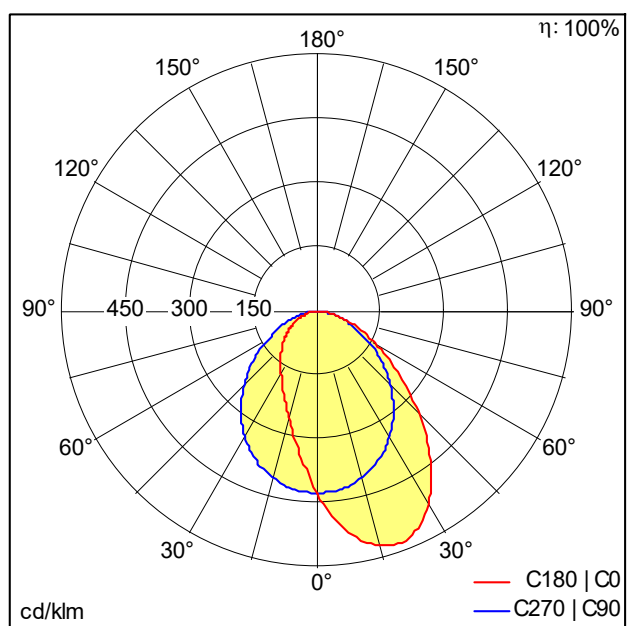

Réglette pour ligne lumineuse à LED

Réglette pour ligne lumineuse à LED ; Rendu des couleurs $R_a > 80$, température de couleur 4000 K. Luminaire avec câble exempt d'halogène. Dimensions : 1743 x 38 x 51 mm poids : 2 kg. SLOIN slim se compose d'un canal, d'une réglette à LED, d'une vasque et d'accessoires devant être configurés et commandés séparément. Ce produit est un élément de la configuration complète.

ZS_SLI_F_slim_Balken.jpg

Courbe photométrique

STD - Standard

D48053_SLOIN_SLIM_B_840_L1750_WW_EVG.Idt

- Convertisseur: 1 x 28000683 LC 75W 350-1050mA flexC Ip EXC
- Puissance du luminaire*: 33,2 W Facteur de puissance = 0,94
- Gestion d'éclairage: EVG graduable jusque 1%
- Catégorie de maintenance CIE 97: A - Réglette nue