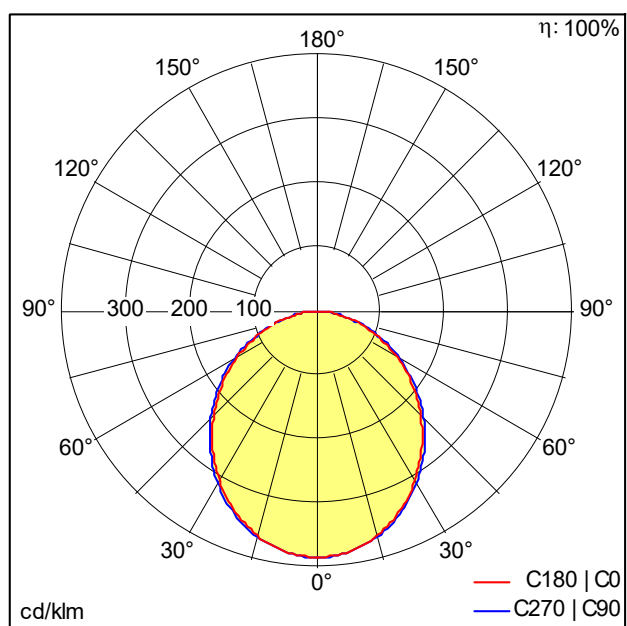

## Réglette pour ligne lumineuse à LED

Réglette pour ligne lumineuse à LED ; Rendu des couleurs  $R_a > 80$ , température de couleur 4000 K. Luminaire avec câble exempt d'halogène. Dimensions : 750 x 40 x 56 mm poids : 0,8 kg. SLOIN slim se compose d'un canal, d'une réglette à LED, d'une vasque et d'accessoires devant être configurés et commandés séparément. Ce produit est un élément de la configuration complète.

## Courbe photométrique

840 PC - 4000 K - diffuse

D48055\_SLOIN\_SLIM\_B\_840\_L750\_PC\_EVG.Idt

- Convertisseur: 1 x 28000679 LC 25W 100-500mA flexC Ip EXC
- Puissance du luminaire\*: 15,3 W Facteur de puissance = 0,87
- Gestion d'éclairage: EVG graduable jusque 1%
- Catégorie de maintenance CIE 97: A - Réglette nue