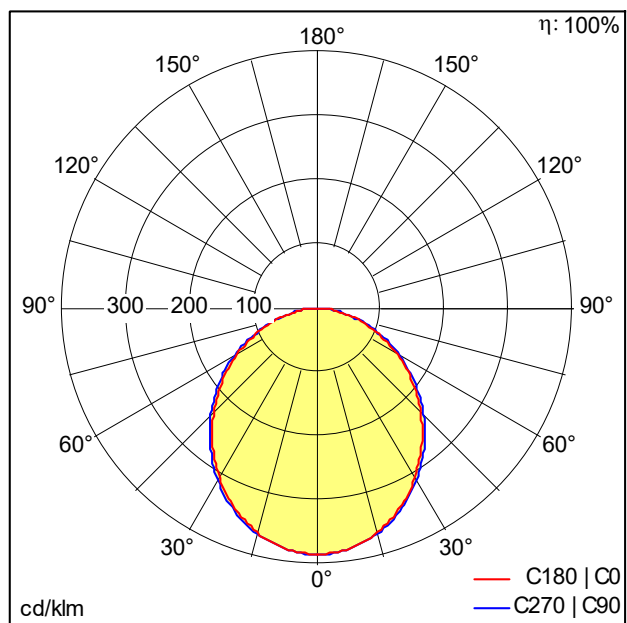

Réglette pour ligne lumineuse à LED

Réglette pour ligne lumineuse à LED ; Rendu des couleurs $R_a > 80$, température de couleur 4000 K. Luminaire avec câble exempt d'halogène. Dimensions : 813 x 40 x 56 mm poids : 0,83 kg. SLOIN slim se compose d'un canal, d'une réglette à LED, d'une vasque et d'accessoires devant être configurés et commandés séparément. Ce produit est un élément de la configuration complète.

ZS_SLI_F_slim_Balken.jpg

Courbe photométrique

840 PC - 4000 K - diffuse

D48055_SLOIN_SLIM_B_840_L812.5_PC_EVG.Idt

- Convertisseur: 1 x 28000679 LC 25W 100-500mA flexC Ip EXC
- Puissance du luminaire*: 16,4 W Facteur de puissance = 0,88
- Gestion d'éclairage: EVG graduable jusque 1%
- Catégorie de maintenance CIE 97: A - Réglette nue

Ce produit contient des sources lumineuses d'une classe d'efficacité énergétique de B.

Toutes les valeurs marquées d'un * sont des valeurs nominales. Sauf indication contraire, les valeurs sont applicables pour une température ambiante de 25 °C.
Luminaire luminous flux possible up to 1900 lumens per running metre