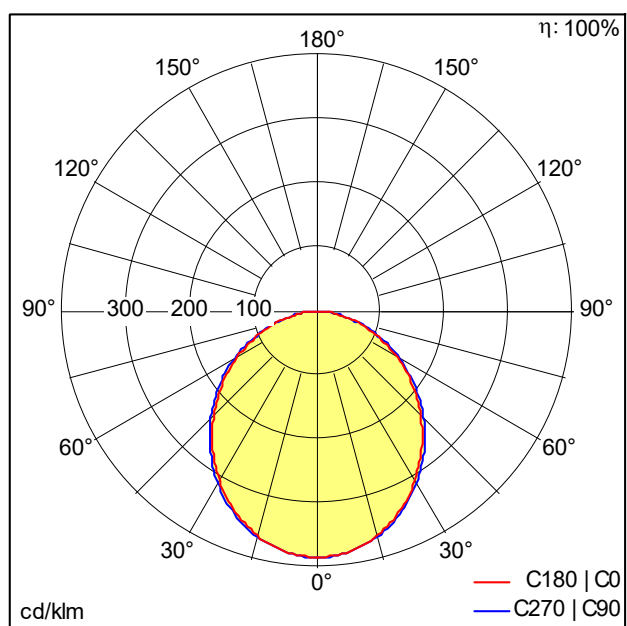

## Réglette pour ligne lumineuse à LED

Réglette pour ligne lumineuse à LED ; Rendu des couleurs  $R_a > 80$ , température de couleur 4000 K. Luminaire avec câble exempt d'halogène. Dimensions : 875 x 40 x 56 mm poids : 0,9 kg. SLOIN slim se compose d'un canal, d'une réglette à LED, d'une vasque et d'accessoires devant être configurés et commandés séparément. Ce produit est un élément de la configuration complète.

## Courbe photométrique

840 PC - 4000 K - diffuse

D48055\_SLOIN\_SLIM\_B\_840\_L875\_PC\_EVG.Idt

- Convertisseur: 1 x 28000679 LC 25W 100-500mA flexC Ip EXC
- Puissance du luminaire\*: 17,5 W Facteur de puissance = 0,9
- Gestion d'éclairage: EVG graduable jusque 1%
- Catégorie de maintenance CIE 97: A - Réglette nue