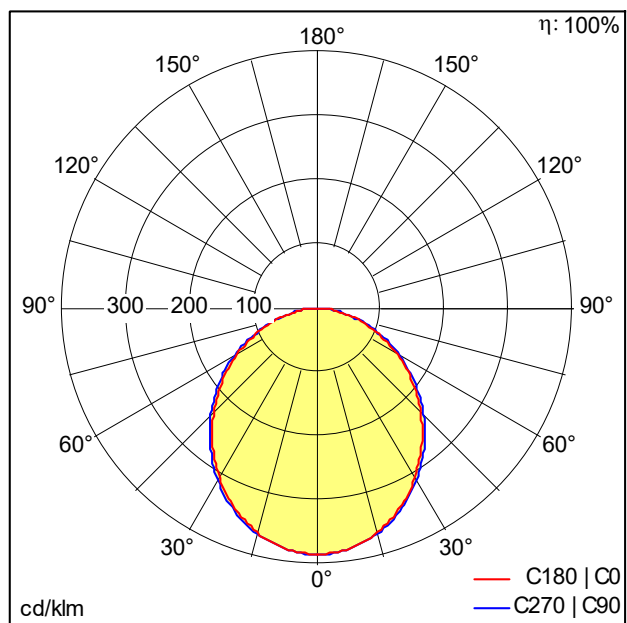

Réglette pour ligne lumineuse à LED

Réglette pour ligne lumineuse à LED ; Rendu des couleurs $R_a > 80$, température de couleur 4000 K. Luminaire avec câble exempt d'halogène. Dimensions : 938 x 40 x 56 mm poids : 0,9 kg. SLOIN slim se compose d'un canal, d'une réglette à LED, d'une vasque et d'accessoires devant être configurés et commandés séparément. Ce produit est un élément de la configuration complète.

ZS_SLI_F_slim_Balken.jpg

Courbe photométrique

840 PC - 4000 K - diffuse

D48055_SLOIN_SLIM_B_840_L937.5_PC_EVG.Idt

- Convertisseur: 1 x 28000679 LC 25W 100-500mA flexC Ip EXC
- Puissance du luminaire*: 18,6 W Facteur de puissance = 0,9
- Gestion d'éclairage: EVG graduable jusque 1%
- Catégorie de maintenance CIE 97: A - Réglette nue