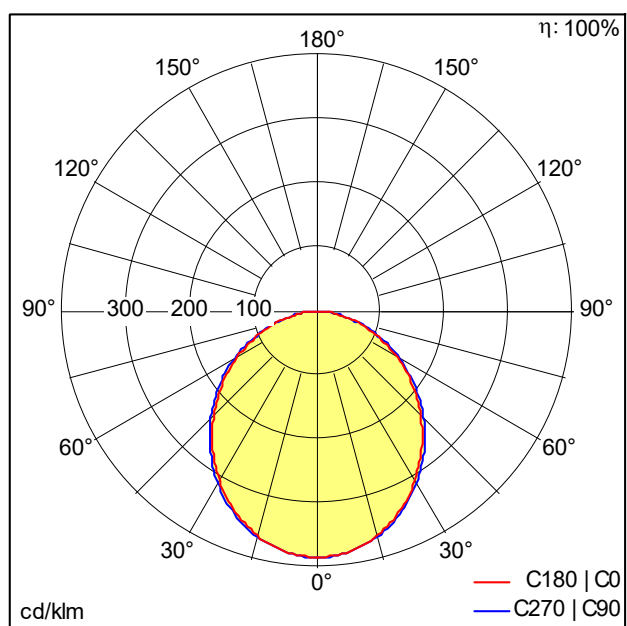

Réglette pour ligne lumineuse à LED

Réglette pour ligne lumineuse à LED ; Rendu des couleurs $R_a > 80$, température de couleur 4000 K. Luminaire avec câble exempt d'halogène. Dimensions : 1063 x 40 x 56 mm poids : 0,97 kg. SLOIN slim se compose d'un canal, d'une réglette à LED, d'une vasque et d'accessoires devant être configurés et commandés séparément. Ce produit est un élément de la configuration complète.

ZS_SLI_F_slim_Balken.jpg

Courbe photométrique

840 PC - 4000 K - diffuse

D48055_SLOIN_SLIM_B_840_L1062.5_PC_EVG.Idt

- Convertisseur: 1 x 28000683 LC 75W 350-1050mA flexC Ip EXC
- Puissance du luminaire*: 21,6 W Facteur de puissance = 0,9
- Gestion d'éclairage: EVG graduable jusque 1%
- Catégorie de maintenance CIE 97: A - Réglette nue