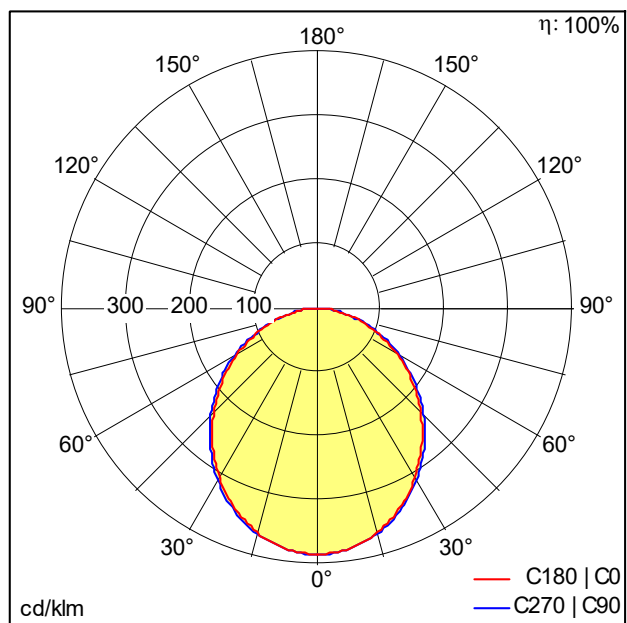

Réglette pour ligne lumineuse à LED

Réglette pour ligne lumineuse à LED ; Rendu des couleurs $R_a > 80$, température de couleur 4000 K. Luminaire avec câble exempt d'halogène. Dimensions : 1125 x 40 x 56 mm poids : 1,35 kg. SLOIN slim se compose d'un canal, d'une réglette à LED, d'une vasque et d'accessoires devant être configurés et commandés séparément. Ce produit est un élément de la configuration complète.

ZS_SLI_F_slim_Balken.jpg

Courbe photométrique

840 PC - 4000 K - diffuse

D48055_SLOIN_SLIM_B_840_L1125_PC_EVG.Idt

- Convertisseur: 1 x 28000683 LC 75W 350-1050mA flexC Ip EXC
- Puissance du luminaire*: 22,6 W Facteur de puissance = 0,9
- Gestion d'éclairage: EVG graduable jusque 1%
- Catégorie de maintenance CIE 97: A - Réglette nue