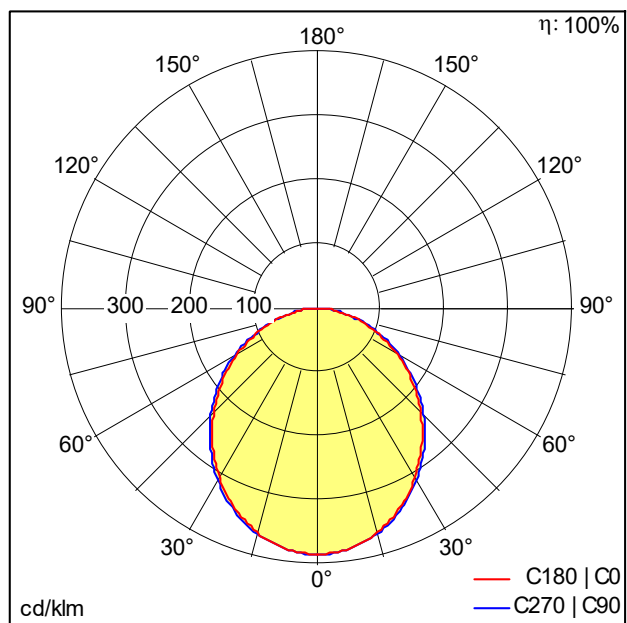

Réglette pour ligne lumineuse à LED

Réglette pour ligne lumineuse à LED ; Rendu des couleurs $R_a > 80$, température de couleur 4000 K. Luminaire avec câble exempt d'halogène. Dimensions : 1188 x 40 x 56 mm poids : 1,2 kg. SLOIN slim se compose d'un canal, d'une réglette à LED, d'une vasque et d'accessoires devant être configurés et commandés séparément. Ce produit est un élément de la configuration complète.

ZS_SLI_F_slim_Balken.jpg

Courbe photométrique

840 PC - 4000 K - diffuse

D48055_SLOIN_SLIM_B_840_L1187.5_PC_EVG.Idt

- Convertisseur: 1 x 28000683 LC 75W 350-1050mA flexC Ip EXC
- Puissance du luminaire*: 23,7 W Facteur de puissance = 0,91
- Gestion d'éclairage: EVG graduable jusque 1%
- Catégorie de maintenance CIE 97: A - Réglette nue