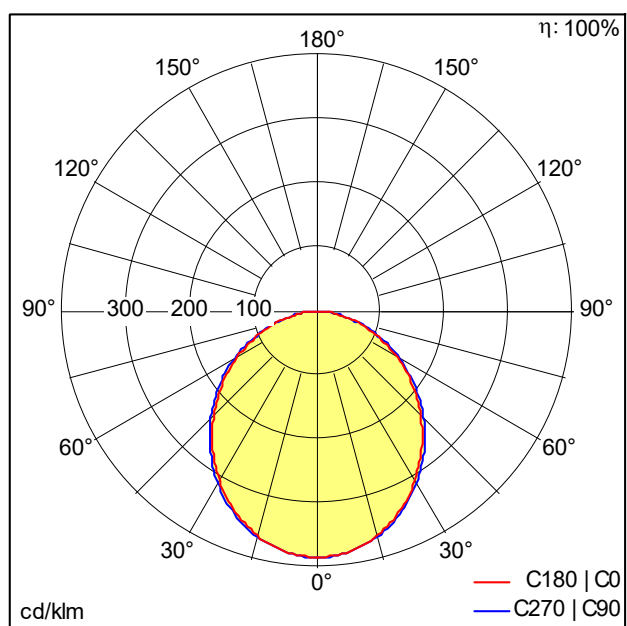

Réglette pour ligne lumineuse à LED

Réglette pour ligne lumineuse à LED ; Rendu des couleurs $R_a > 80$, température de couleur 4000 K. Luminaire avec câble exempt d'halogène. Dimensions : 1375 x 40 x 56 mm poids : 1,36 kg. SLOIN slim se compose d'un canal, d'une réglette à LED, d'une vasque et d'accessoires devant être configurés et commandés séparément. Ce produit est un élément de la configuration complète.

ZS_SLI_F_slim_Balken.jpg

Courbe photométrique

840 PC - 4000 K - diffuse

D48055_SLOIN_SLIM_B_840_L1375_PC_EVG.Idt

- Convertisseur: 1 x 28000683 LC 75W 350-1050mA flexC Ip EXC
- Puissance du luminaire*: 27 W Facteur de puissance = 0,92
- Gestion d'éclairage: EVG graduable jusque 1%
- Catégorie de maintenance CIE 97: A - Réglette nue