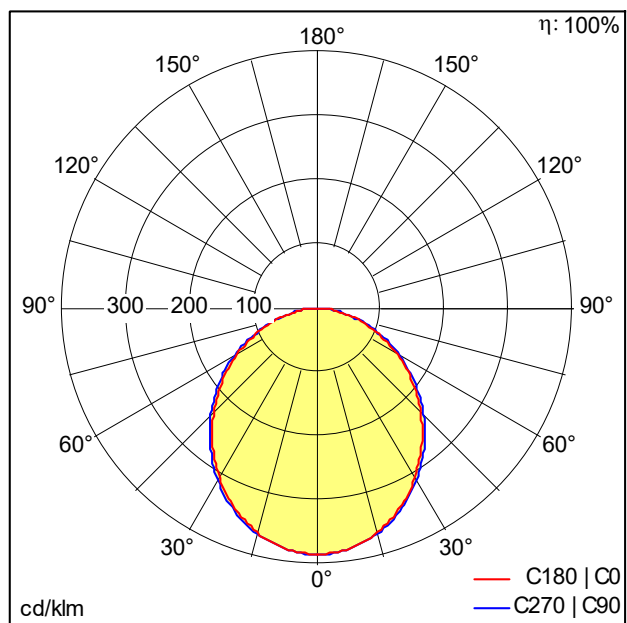

Réglette pour ligne lumineuse à LED

Réglette pour ligne lumineuse à LED ; Rendu des couleurs $R_a > 80$, température de couleur 4000 K. Luminaire avec câble exempt d'halogène. Dimensions : 1625 x 40 x 56 mm poids : 1,5 kg. SLOIN slim se compose d'un canal, d'une réglette à LED, d'une vasque et d'accessoires devant être configurés et commandés séparément. Ce produit est un élément de la configuration complète.

ZS_SLI_F_slim_Balken.jpg

Courbe photométrique

840 PC - 4000 K - diffuse

D48055_SLOIN_SLIM_B_840_L1625_PC_EVG.Idt

- Convertisseur: 1 x 28000683 LC 75W 350-1050mA flexC Ip EXC
- Puissance du luminaire*: 31,2 W Facteur de puissance = 0,94
- Gestion d'éclairage: EVG graduable jusque 1%
- Catégorie de maintenance CIE 97: A - Réglette nue