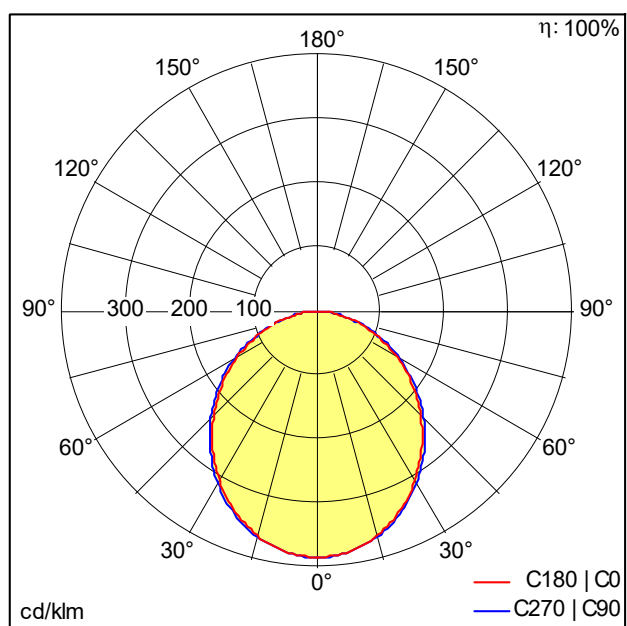

Réglette pour ligne lumineuse à LED

Réglette pour ligne lumineuse à LED ; Rendu des couleurs $R_a > 80$, température de couleur 4000 K. Luminaire avec câble exempt d'halogène. Dimensions : 1688 x 40 x 56 mm poids : 1,5 kg. SLOIN slim se compose d'un canal, d'une réglette à LED, d'une vasque et d'accessoires devant être configurés et commandés séparément. Ce produit est un élément de la configuration complète.

ZS_SLI_F_slim_Balken.jpg

Courbe photométrique

840 PC - 4000 K - diffuse

D48055_SLOIN_SLIM_B_840_L1687.5_PC_EVG.Idt

- Convertisseur: 1 x 28000683 LC 75W 350-1050mA flexC Ip EXC
- Puissance du luminaire*: 32,2 W Facteur de puissance = 0,94
- Gestion d'éclairage: EVG graduable jusque 1%
- Catégorie de maintenance CIE 97: A - Réglette nue